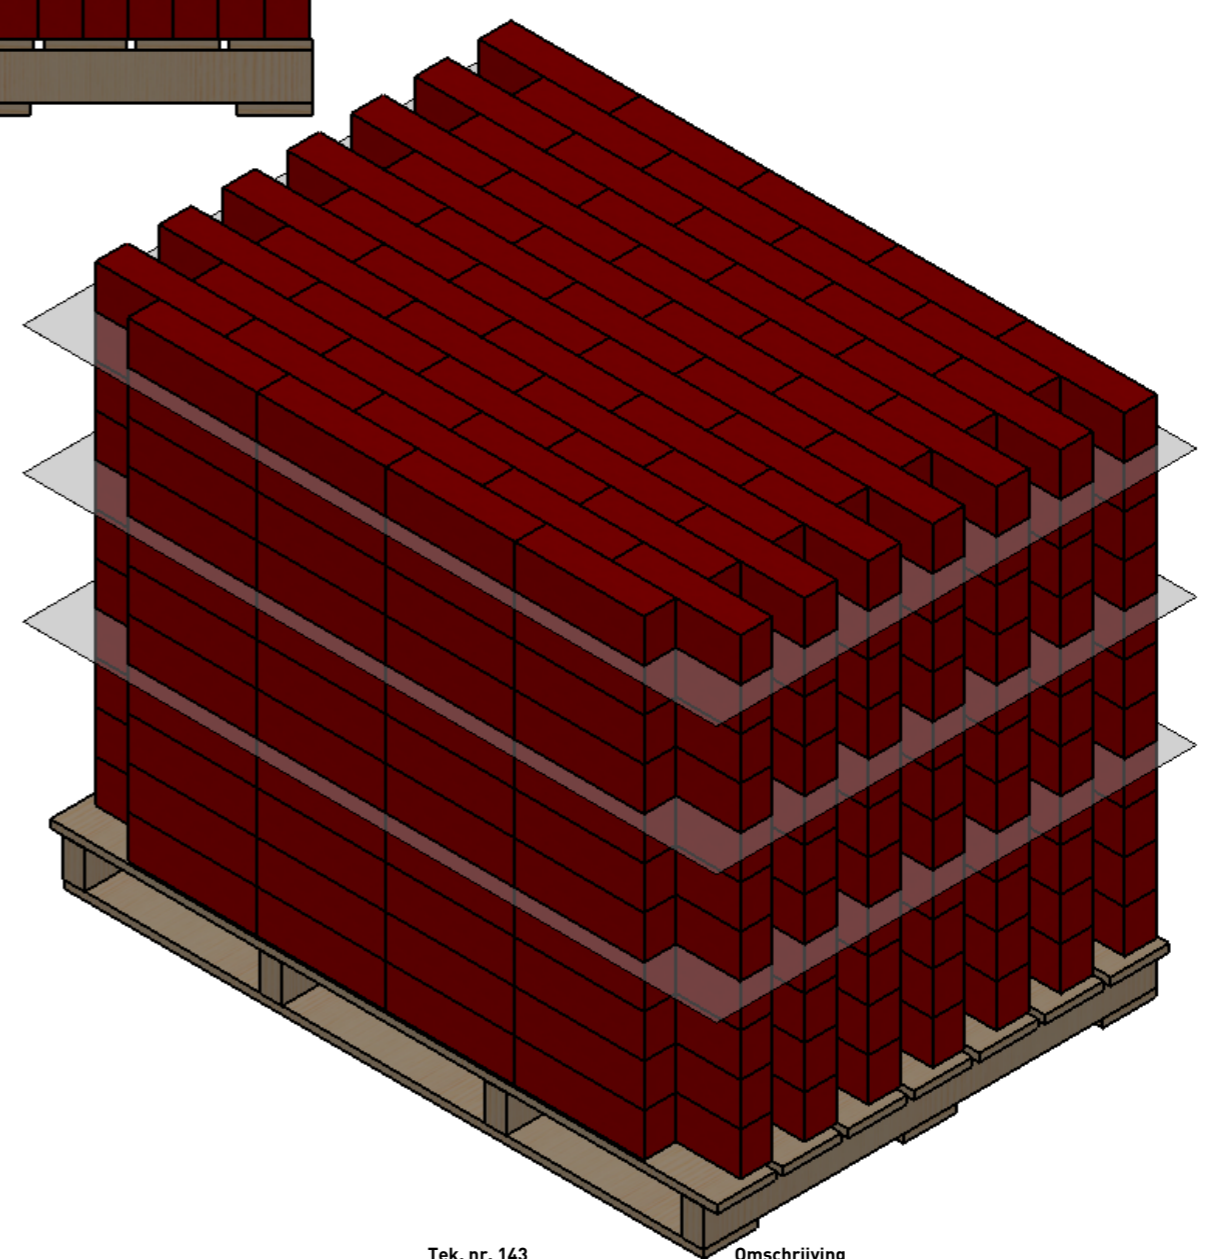

980

840

1210

Steen	
Lengte (mm)	242
Breedte (mm)	60
Hoogte (mm)	80
Gewicht steen (Kg)	2,43
Aantal per m ²	67

Pallet	
Aantal stenen per laag	63
Aantal lagen per pallet	11
Aantal stenen per pallet	693
Gewicht pallet (Kg) ca.	1844,68
Aantal m ² per pallet	10,3

Tek. nr. 143

Designed by	M. Degen
Datum	13-07-2011
Versie	2011A
Maateenheid	mm
Schaal	1:10

Omschrijving

Linge® formaat 60/80
Halfsteensverband

Bylandt BV
Bijland 5
6916 KA Tolkamer
T +31 (0)88 088 5555
www.bylandt.com