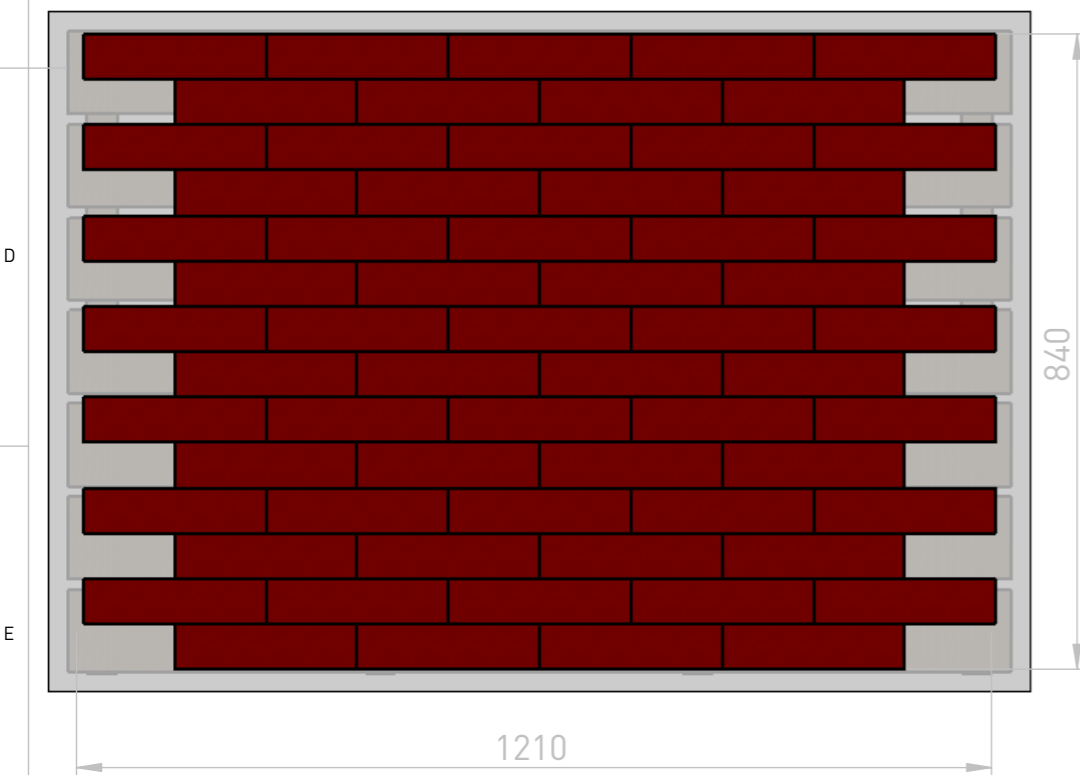

980

840

1210

Steen	
Lengte (mm)	242
Breedte (mm)	60
Hoogte (mm)	80
Gewicht steen (Kg)	2,43
Aantal per m ²	67

Pallet	
Aantal stenen per laag	63
Aantal lagen per pallet	11
Aantal stenen per pallet	693
Gewicht pallet (Kg) ca.	1844,68
Aantal m ² per pallet	10,3

Tek. nr. 143

Designed by	M. Degen
Datum	13-07-2011
Versie	2011A
Maateenheid	mm
Schaal	1:10

Omschrijving

Linge® formaat 60/80
Halfsteensverband

Bylandt BV
Bijland 5
6916 KA Tolkamer
T +31 (0)88 088 5555
www.bylandt.com